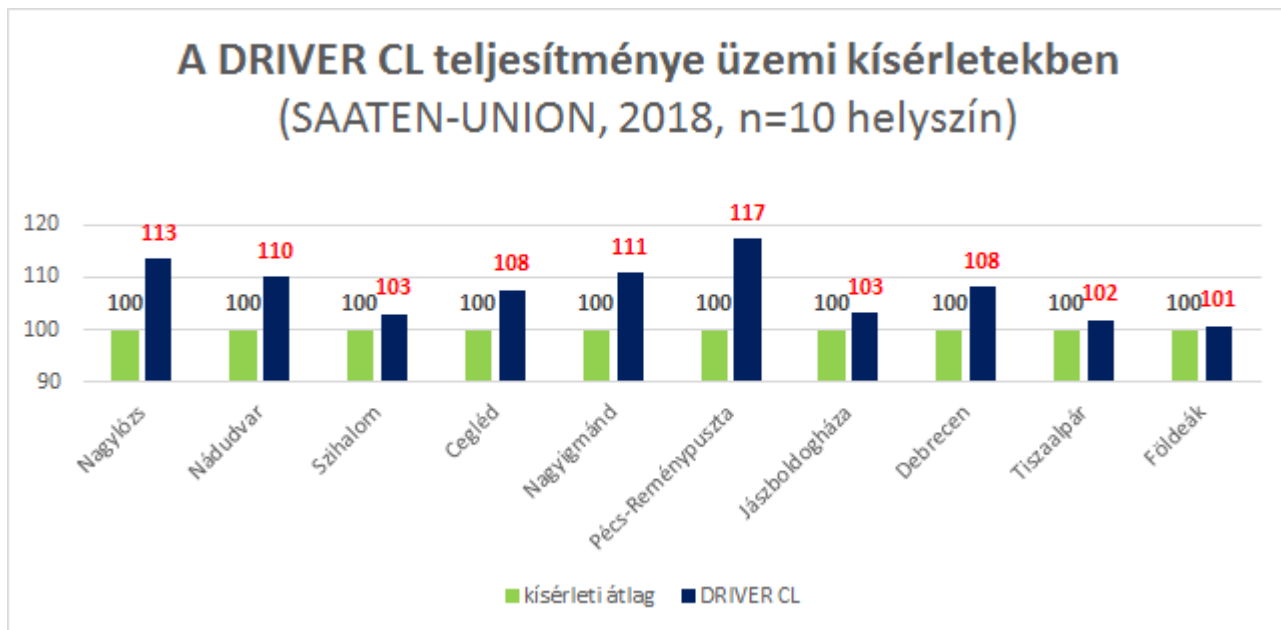

DRIVER CL

A DRIVER CL teljesítménye üzemi kísérletekben 2018